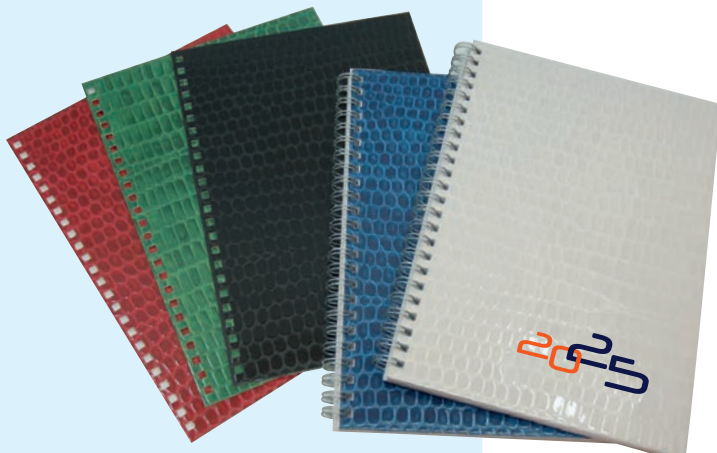

ref. 30.11.41

14,5 x 21 cm

Kleur kaft Transparant

WEEKLY 'EXCLUSIVE'

Deze exclusieve weekagenda is een absolute topper in het agenda assortiment. De unieke uitstraling is te danken aan een combinatie van creatief ontwerp en de 3D uitgespaarde vernis in combinatie met glanzende foliedruk. Bovendien is het mogelijk om de stevige cover op naam te personaliseren met een aangeleverd adressenbestand.

Deze agenda laat hoe dan ook een krachtige en blijvende indruk na.

ref. 30.11.51

14,5 x 21 cm

30.13 DAILY

Dagagenda met tal van creatieve mogelijkheden. Naast de gepersonaliseerde voorbladzijde, kunnen ook meerdere publicitaire bladzijden toegevoegd worden doorheen de agenda. Zelfs de kleur van de dubbele spiraalbinding kan door u worden gekozen!